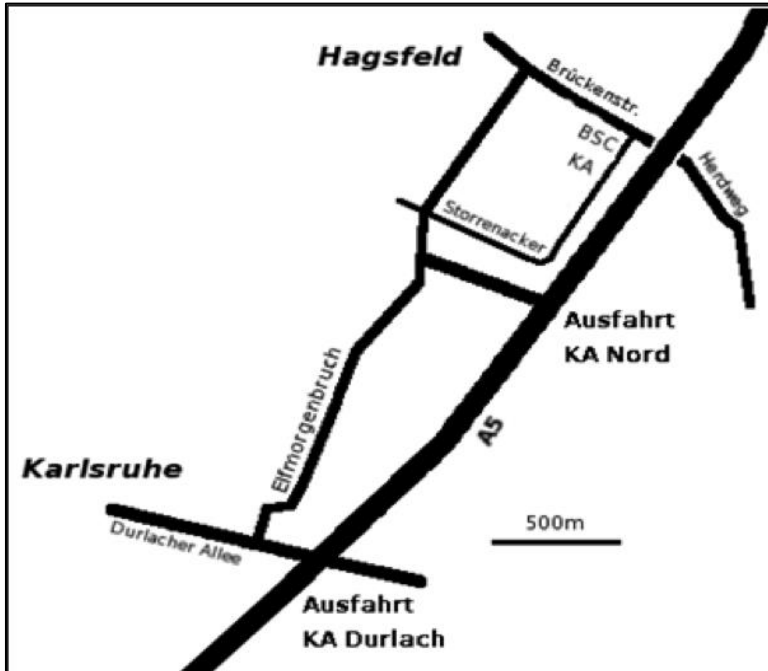

Anfahrt

Clubgelände 1. BSC Karlsruhe
Am Storrenacker 25a
76139 Karlsruhe/Hagsfeld

Bitte beachten Sie die neue Ausfahrt „Karlsruhe Nord“, die Sie von der A5 auf kürzestem Wege zu unserem Clubgelände bringt.

Weitere Informationen zur Anfahrt (Bus und Bahn) sowie ein Herbergenverzeichnis finden Sie auf unserer Internetseite:

<http://www.bsc-karlsruhe.de>

Dort finden Sie ebenso Ergebnislisten und Bilder zum Sternturnier, sowie die jeweils aktuelle Ausschreibung.